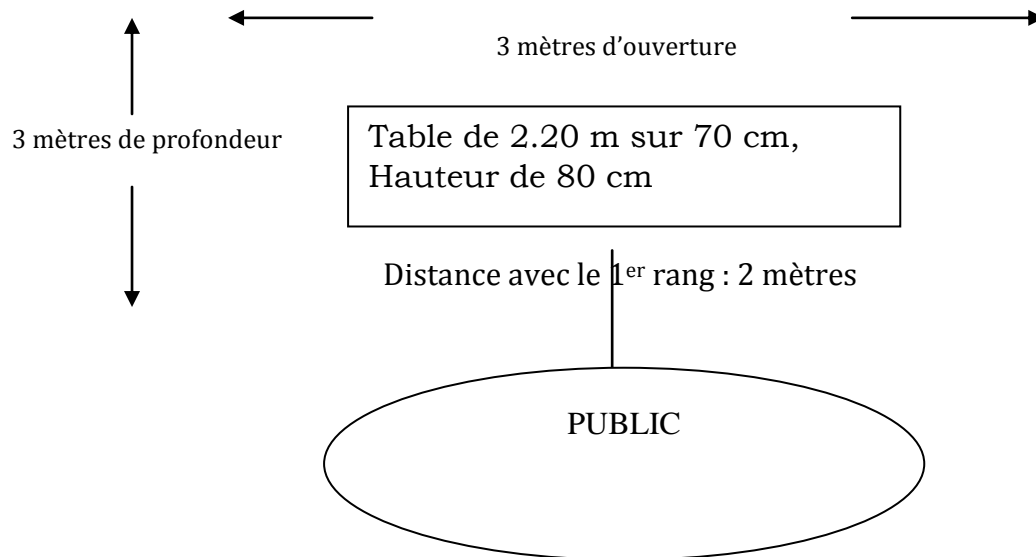

Plan d'implantation

Plafond à 2 mètres50 minimum

Contact Technique : Sandra Nourry au 006 14 82 80 95 / nourry.sandra@orange.fr